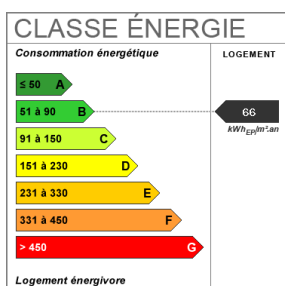

Nombre étages	3
Taxe Habitation	980 €
Bien en copropriété	Non
Jardin	Non
Fenêtres	Bois double vitrage
Assainissement	Tout à l'égout
Salle(s) de bains	1
Salle(s) d'eau	1
WC	2
Type Chauffage	Individuel
Mécanisme Chauffage	Radiateur
Mode Chauffage	Electrique
Date ERP	2023-12-18 19:39:33
Diagnostic Energétique	Oui
Conso Energ	66 kWh/m2 par an

Bilan énergétique

Estimation du coût annuel en énergie pour un usage standard de 463€ au 15/08/2015