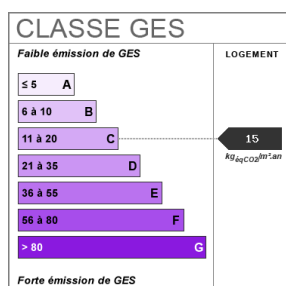

Nombre étages	3
Taxe Habitation	980 €
Bien en copropriété	Non
Jardin	Non
Fenêtres	Bois double vitrage
Assainissement	Tout à l'égout
Salle(s) de bains	1
Salle(s) d'eau	1
WC	2
Type Chauffage	Individuel
Mécanisme Chauffage	Radiateur
Mode Chauffage	Electrique
Date ERP	2023-12-18 19:39:33
Diagnostic Energétique	Oui
Conso Energ	66 kWh/m2 par an

Bilan énergétique

Estimation du coût annuel en énergie pour un usage standard de 463€ au 15/08/2015